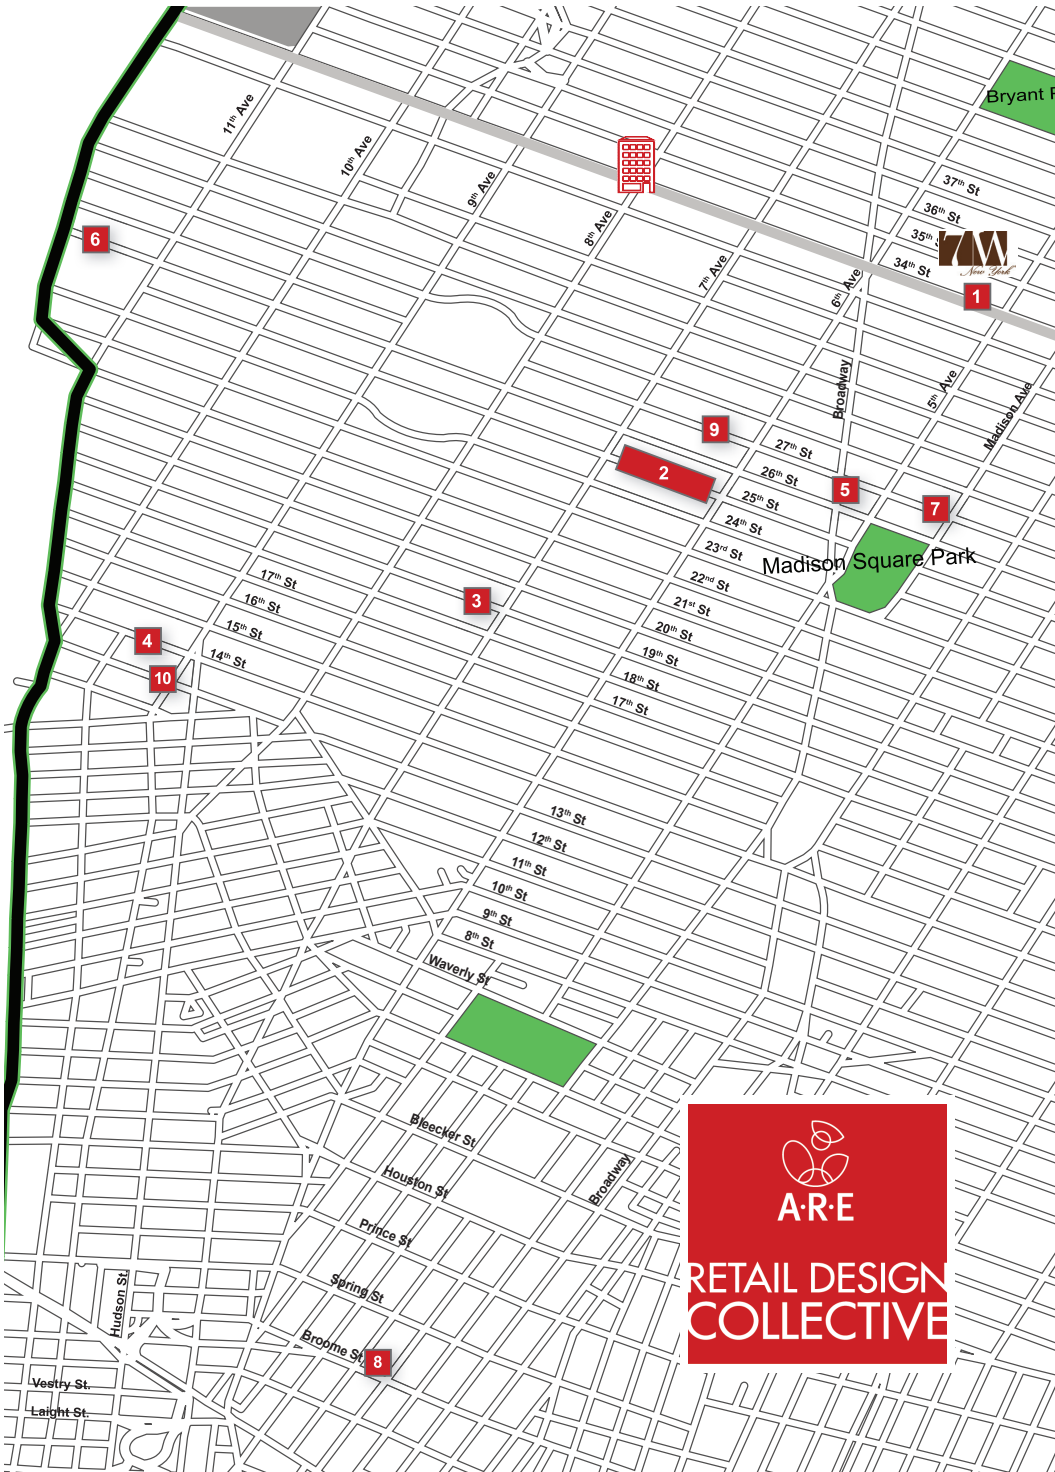

SHOWROOM MAP

1 SHOW HEADQUARTERS 7W New York, 7 W. 34th St. / 212-279-6063 / 7wnyork.com

Ace Designs
11th floor
215-945-0400
www.acedesigns.com

Almax
Suite 725
www.almax-italy.com

Alpha Display
Suite 812
718-892-1555
www.alphaisplay.com